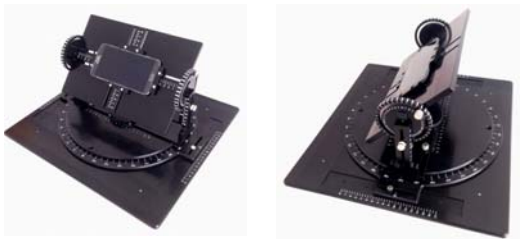

色々な位置決めが可能な3次元回転フィクスチャー。

Fixture F59707A

- (1) 上下前後左右 6方向
- (2) 水平回転 360°
- (3) 垂直回転 360°

・500MHz-6GHzまでに広い周波数に対応

アンテナカップラ

TC-93060A

電波吸収体

アプリケーション例