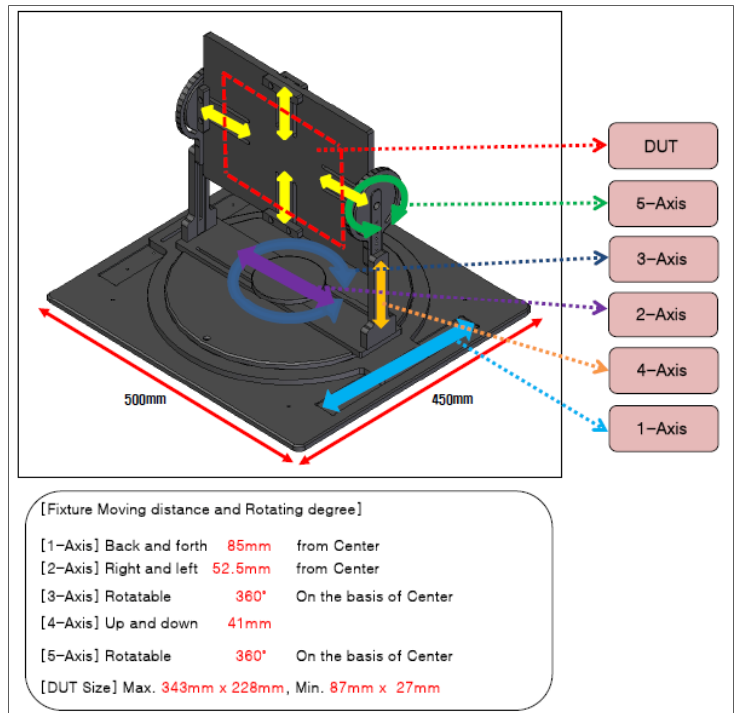

色々な位置決めが可能な3次元回転フィクスチャー。

Fixture F59707A

- (1) 上下前後左右 6方向
- (2) 水平回転 360°
- (3) 垂直回転 360°

・500MHz-6GHzまでに広い周波数に対応

アンテナカップラ

TC-93060A

電波吸収体

アプリケーション例