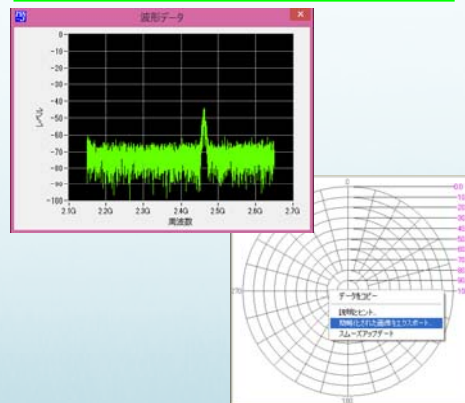

テイエスエスジャパンでは、お客様の測定に関するあらゆる御要望に応じてカスタム仕様で製作します。

電波暗室、測定アクセサリのお問い合わせは、こちら！

株式会社テイエスエスジャパン

TEL:042-851-3901 Email :info@tssj.jp

- ●お問い合わせは、電話もしくは、Eメールでお問い合わせ下さい。
- ●最長2日間で、回答申し上げます。