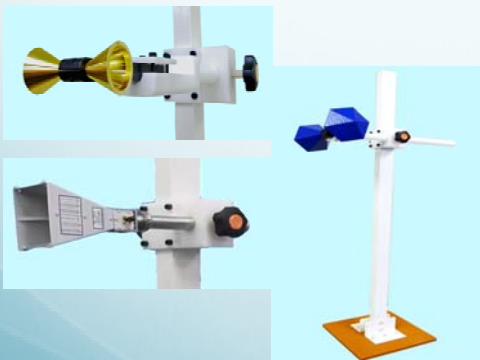

テイエスエスジャパンでは、お客様の測定に関するあらゆる御要望に応じてカスタム仕様で製作します。

電波暗室、測定アクセサリのお問い合わせは、こちら！

株式会社テイエスエスジャパン

TEL:042-851-3901 Email :info@tssj.jp

- ●お問い合わせは、電話もしくは、Eメールでお問い合わせ下さい。
- ●最長2日間で、回答申し上げます。