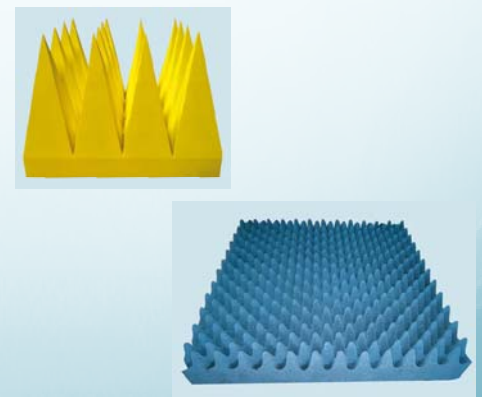

テイエスエスジャパンでは、お客様の測定に関するあらゆる御要望に応じてカスタム仕様で製作します。

電波暗室、測定アクセサリのお問い合わせは、こちら！

株式会社テイエスエスジャパン

TEL:042-851-3901 Email :info@tssj.jp

- ●お問い合わせは、電話もしくは、Eメールでお問い合わせ下さい。
- ●最長2日間で、回答申し上げます。