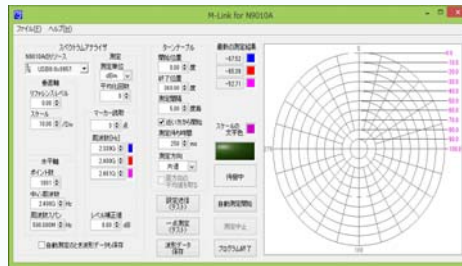

ターンテーブル

型番：HQ300
 耐荷重：30kg（重心センター時）
 分解能：0.01（高分解能モード）

計測ソフトウェア

型番：M-Link
 RF指向性自動測定ソフトウェア

電波暗室

電波吸収体
 ピラミッド型 1GHz@30dB

- ◆試験物固定台
 - ◆延長台
 - ◆アンテナポジション
 - ◆アンテナアダプタ
- 試験に合わせてカスタム製作します

- ◆測定器合わせてソフトを製作します。
- ◆WindowsXP/Vista/7/8/8.1に対応
- ◆結果表示/データ保存をカスタム製作します