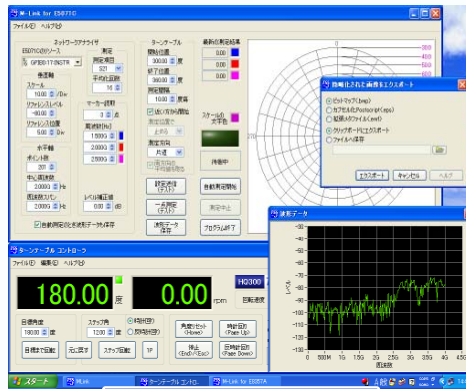

ターンテーブル

型番：HQ300
 耐荷重：30kg（重心センター時）
 分解能：0.01（高分解能モード）

計測ソフトウェア

型番：M-Link
 RF指向性自動測定ソフトウェア

電波暗室

電波吸収体
 ピラミッド型 1GHz@30dB

- ◆試験物固定台
 - ◆延長台
 - ◆アンテナポジション
 - ◆アンテナアダプタ
- 試験に合わせてカスタム製作します

- ◆測定器合わせてソフトを製作します。
- ◆WindowsXP/Vista/7/8/8.1に対応
- ◆結果表示/データ保存をカスタム製作します