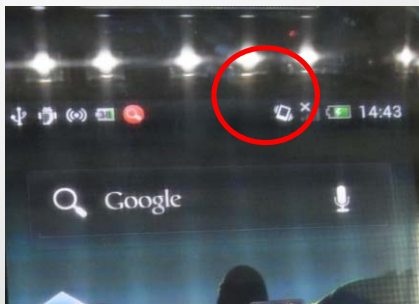

電波シールドボックス 中型サイズ グローブ・ウィンドウ付き

STE3000

ハンドイン電波シールドボックス

- ◇電波をシールドしながら、操作ができる
- ◇USBなどのデータケーブルを接続できる
- ◇高いシールド性能
- ◇内部を監視窓から目視できる

付属のシールドグローブを装着してシールドボックス内部に手を入れる事ができます。
タッチパネルの操作も可能です。

◆高い電波シールド性能◆

スマートフォンも圏外状態になります。

◆豊富なI/Oコネクタ◆

スマートフォンも圏外状態になります。

シールドボックス側面に搭載されているコネクタパネルを経由してUSBケーブルを引き込むことができます。

RFでは、SMA, N, BNC etc...

データ通信用コネクタでは、DSUB9pin, DSUB25, RJ45, VGA etc...

シールドした状態で、データの転送が行うことができます。

シールドガasketをワイヤーメッシュタイプから、ソフトフォームタイプに変更し、シールド性能が向上しました。弊社測定では、5dB以上の改善を確認しています。