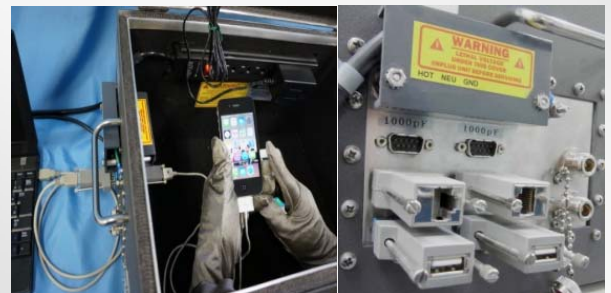

電波シールドボックス 中型サイズ グローブ・ウィンドウ付き

STE3000

ハンドイン電波シールドボックス

- ◇電波をシールドしながら、操作ができる
- ◇USBなどのデータケーブルを接続できる
- ◇高いシールド性能
- ◇内部を監視窓から目視できる

付属のシールドグローブを装着してシールドボックス内部に手を入れる事ができます。
タッチパネルの操作も可能です。

◆高い電波シールド性能◆

スマートフォンも圏外状態になります。

◆豊富なI/Oコネクタ◆

スマートフォンも圏外状態になります。

シールドボックス側面に搭載されているコネクタパネルを経由してUSBケーブルを引き込むことができます。

RFでは、SMA, N, BNC etc...

データ通信用コネクタでは、DSUB9pin, DSUB25, RJ45, VGA etc...

シールドした状態で、データの転送が行うことができます。

シールドガasketをワイヤーメッシュタイプから、ソフトフォームタイプに変更し、シールド性能が向上しました。弊社測定では、5dB以上の改善を確認しています。